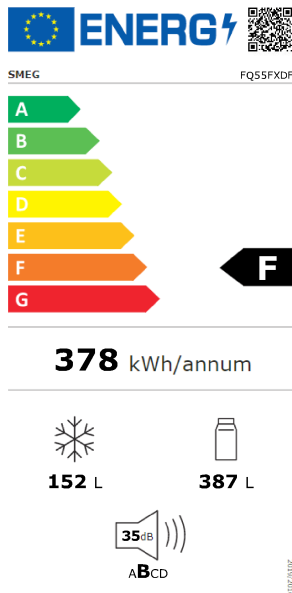

Koel-vriescombinatie met 2 deuren en 2 schuiven breedte 84cm 539L No Frost met display inox - SMEG

€ **2199,-**

more info on website

8017709293277

**Koel-vriescombinatie met 2 deuren en 2
schuiven breedte 84cm 539L No Frost met
display inox**

FQ55FXDF

8017709293277

SMEG - Koelkast vrijstaand

Koel-vriescombinatie met 2 deuren en 2 schuiven breedte 84cm 539L No Frost met display inox - SMEG

Koelkast/diepvriezer - breedte 84 cm - 539 L -
energieklasse F - 2 deuren - 2 schuiven - No Frost -
met display - inox

EIGENSCHAPPEN:

Algemeen

Totale netto inhoud	539 Liter
Vriesgedeelte	
Type koelkast	koel-vries combinatie met 2 deuren en 2 schuiven

Energieverbruik

Geluidsniveau :	35 dB(A)
Energieklasse :	F
Geluidsniveau-klasse	B
Jaarlijks elektrisch verbruik :	378 kWh

Omkeerbare deur : —

Ingebouwde LED verlichting ✔

Kleur **Grijs**

Aansluiting op waterleiding : —

Extern display ✔

Diepte **74.5 cm**

Klimaatklasse : **N (16-32°C),
SN (10-32°C),
ST (16-38°C),
T (16-43°C)**

Aantal diepvriesladen **2**