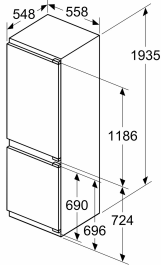

KI96NVFD0 iQ300 Inbouw koel-vriescombinatie 193.5 x 55.8 cm Vlakscharnier - SIEMENS

Ledverlichting

Vind meteen waar u naar zoekt.

autoAirflow

Geoptimaliseerde luchtcirculatie.

Afmeting in mm

Afmeting in mm

A: ≥ 560 mm (aanbevelen)
B: Shopcontact

Afmeting in mm

C: Frontpaneel uitsteeklengte

D: Onderrand van frontpaneel

Afmeting in mm
Aanbeveling tussenruimtes voor vlakscharnier

De in de tabel aanbevolen tussenruimtes moeten worden aangehouden, om een botsingsvrije opening van de apparaatdeuren te waarborgen en beschadiging aan keukenmeubels te vermijden.