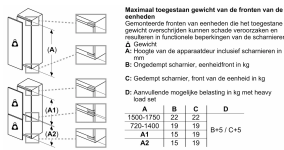

C: Frontpaneel uitsteeklengte

D: Onderrand van frontpaneel

Afmeting in mm
Aanbeveling tussenruimtes voor vlakscharnier