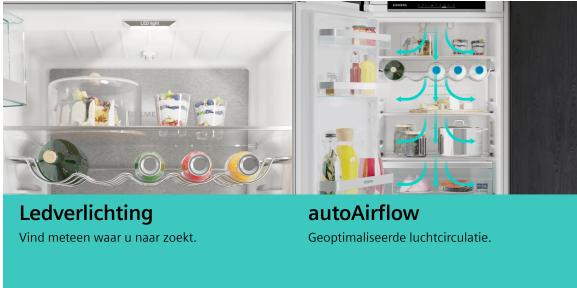

KI96NVFD0 iQ300 Inbouw koel-vriescombinatie 193.5 x 55.8 cm Vlakscharnier - SIEMENS

Ledverlichting

Vind meteen waar u naar zoekt.

autoAirflow

Geoptimaliseerde luchtcirculatie.

Afmeting in mm

Afmeting in mm

A: ≥ 560 mm (aanbevelen)
B: Shopcontact

Afmeting in mm