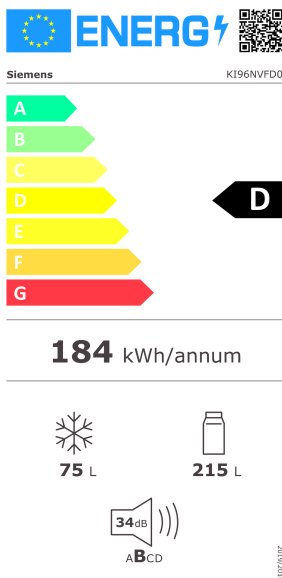

KI96NVFD0 iQ300 Inbouw koel-vriescombinatie 193.5 x 55.8 cm Vlakscharnier - SIEMENS

Een grotere maat betekent meer ruimte voor al je boodschappen.

De tijd van een te kleine koelkast is definitief voorbij. Met de extra grote inbouw koel-vriescombinatie heb je alle ruimte die je maar kunt wensen. Ervaar het voordeel van meer capaciteit en flexibiliteit voor de wekelijkse boodschappen. Dat extra ritje naar de supermarkt ter voorbereiding op het etentje is niet meer nodig: je kunt ontspannen, want al je ingrediënten blijven lekker lang vers. Of je nu een extra schaal met sushi, verse groente en fruit of flessen wijn kwijt moet. Er is genoeg plaats voor meerdere etentjes per week.

hyperFresh <0°C>

Alle ruimte die je nodig hebt voor veel groente en fruit. En een apart compartiment voor vlees en vis met zijn eigen koude-luchttoevoer om je etenswaren nog langer vers te houden. Meer ruimte en onder ideale omstandigheden etenswaren bewaren in één systeem.

Verse ingrediënten mogen gezien worden.

Zie jij je etenswaren ook graag in het juiste licht? De ingebouwde energiezuinige ledverlichting zorgt voor

EIGENSCHAPPEN:

Algemeen

Totale netto inhoud	290 Liter
Vriesgedeelte	✓
Type koelkast	Tweedeurs koelkast (vriesvak onderaan)

Energieverbruik

Geluidsniveau :	34 dB(A)
Energieklasse :	D
Geluidsniveau-klasse	B
Jaarlijks elektrisch verbruik :	184 kWh

Koelen

Totale netto inhoud koelkast	215 Liter

Vriezen

No Frost :	✓
Netto inhoud diepvriezer	75 Liter
Bewaartijd bij stroomuitval :	11 uur
Super invriezen :	✓

Fysieke kenmerken

Nishoogte (minimaal) :	194 cm
Hoogte	193 cm
Aantal diepvriesladen	3
Ingebouwde LED verlichting	✓
Nisbreedte (minimaal) :	56 cm
Diepte	54.8 cm
Nisdiepte (minimaal) :	55 cm
Breedte	55.8 cm

Eco label

Betaalbaar met ecocheques	Ja