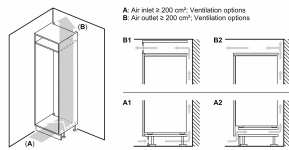

KI96NVFD0 iQ300 Inbouw koel-vriescombinatie 193.5 x 55.8 cm Vlakscharnier - SIEMENS

Ledverlichting

Vind meteen waar u naar zoekt.

autoAirflow

Geoptimaliseerde luchtcirculatie.

Afmeting in mm

Afmeting in mm

A: ≥ 560 mm (aanbevelen)
B: Shopcontact

Afmeting in mm

C: Frontpaneel uitsteeklengte

D: Onderrand van frontpaneel

Afmeting in mm
Aanbeveling tussenruimtes voor vlakscharnier

De in de tabel aanbevolen tussenruimtes moeten worden aangehouden, om een botsingsvrije opening van de apparaatdeuren te waarborgen en beschadiging aan keukenmeubels te vermijden.