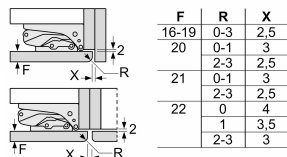

De in de tabel aanbevolen tussenruimtes moeten worden aangehouden, om een botsingsvrije opening van de apparaatdeuren te waarborgen en beschadiging aan keukenmeubels te vermijden.