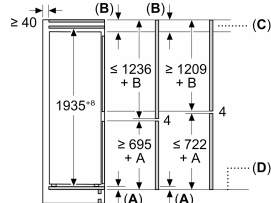

KI96NVFD0 iQ300 Inbouw koel-vriescombinatie 193.5 x 55.8 cm Vlakscharnier - SIEMENS

Ledverlichting

Vind meteen waar u naar zoekt.

autoAirflow

Geoptimaliseerde luchtcirculatie.

Afmeting in mm

Afmeting in mm

A: ≥ 560 mm (aanbevelen)
B: Shopcontact

Afmeting in mm

C: Frontpaneel uitsteeklengte

D: Onderrand van frontpaneel

Afmeting in mm
Aanbeveling tussenruimtes voor vlakscharnier

De in de tabel aanbevolen tussenruimtes moeten worden aangehouden, om een botsingsvrije opening van de apparaatdeuren te waarborgen en beschadiging aan keukenmeubels te vermijden.