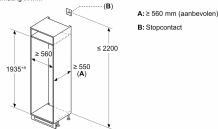

Afmeting in mm

A: ≥ 560 mm (aanbevelen)
B: Shopcontact

Afmeting in mm