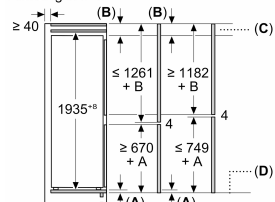

autoAirflow

Geoptimaliseerde luchtcirculatie.

Afmeting in mm

C: Frontpaneel uitsteeklengte

D: Onderrand van frontpaneel