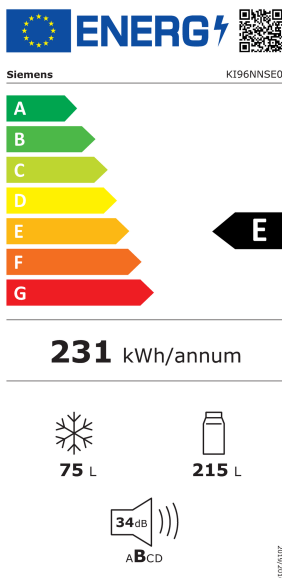

KI96NNSE0 iQ100 Inbouw koel-vriescombinatie 193.5 x 54.1 cm Sleepdeur - SIEMENS

Een grotere maat betekent meer ruimte voor al je boodschappen.

De tijd van een te kleine koelkast is definitief voorbij. Met de extra grote inbouw koel-vriescombinatie heb je alle ruimte die je maar kunt wensen. Ervaar het voordeel van meer capaciteit en flexibiliteit voor de wekelijkse boodschappen. Dat extra ritje naar de supermarkt ter voorbereiding op het etentje is niet meer nodig: je kunt ontspannen, want al je ingrediënten blijven lekker lang vers. Of je nu een extra schaal met sushi, verse groente en fruit of flessen wijn kwijt moet. Er is genoeg plaats voor meerdere etentjes per week.

Verse ingrediënten mogen gezien worden.

Zie jij je etenswaren ook graag in het juiste licht? De ingebouwde energiezuinige ledverlichting zorgt voor gelijkmatig licht in de hele koelkast, zodat je goed overzicht hebt van al je etenswaren en meteen ziet wanneer er iets aangevuld moet worden. Omdat de ledverlichting vooraan gemonteerd is, wordt deze niet geblokkeerd door de spullen in de koelkast. En als je een apparaat hebt met Home Connect, kun je de verlichting bedienen en de helderheid instellen met de Home Connect-app.

EIGENSCHAPPEN:

Algemeen

Totale netto inhoud	290 Liter
Vriesgedeelte	✓
Type koelkast	Tweedeurs koelkast (vriesvak onderaan)

Energieverbruik

Geluidsniveau :	34 dB(A)
Energieklasse :	E
Geluidsniveau-klasse	B
Jaarlijks elektrisch verbruik :	231 kWh

Koelen

Totale netto inhoud koelkast	215 Liter

Vriezen

No Frost :	✓
Netto inhoud diepvriezer	75 Liter
Bewaartijd bij stroomuitval :	10 uur
Super invriezen :	✓

Veiligheid

Alarm bij geopende deur :	✓

Fysieke kenmerken

Nishoogte (minimaal) :	194 cm
Hoogte	193 cm
Aantal diepvriesladen	3
Ingebouwde LED verlichting	✓
Nisbreedte (minimaal) :	56 cm
Diepte	54.8 cm
Nisdiepte (minimaal) :	55 cm
Breedte	54.1 cm
Klimaatklasse :	N (16-32°C), SN (10-32°C), ST (16-38°C), T (16-43°C)