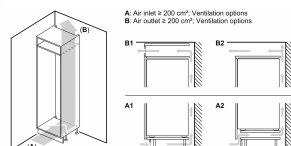

Afmeting in mm