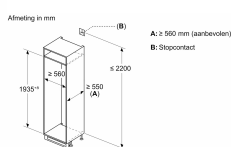

KI96NNSE0 iQ100 Inbouw koel-vriescombinatie 193.5 x 54.1 cm Sleepdeur - SIEMENS

Lidverlichting

Vind meteen waar u naar zoekt.

autoAirflow

Geoptimaliseerde luchtcirculatie.

Afmeting in mm

C: Frontpaneel uitsteeklengte

D: Onderrand van frontpaneel

Afmeting in mm