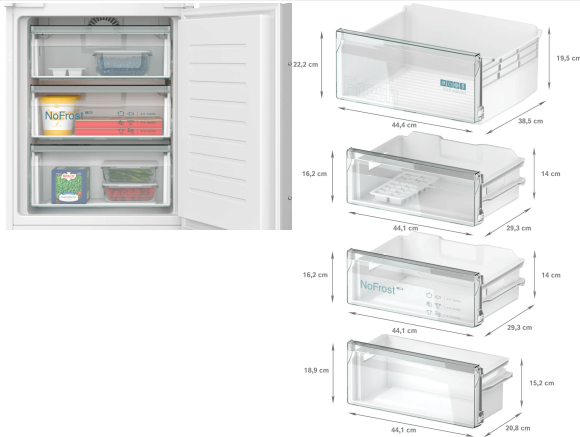

KI96NNSE0 iQ100 Inbouw koel-vriescombinatie 193.5 x 54.1 cm Sleepdeur - SIEMENS

Lidverlichting

Vind meteen waar u naar zoekt.

autoAirflow

Geoptimaliseerde luchtcirculatie.

Afmeting in mm