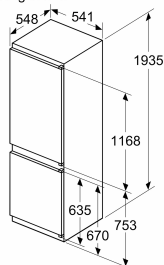

Afmeting in mm