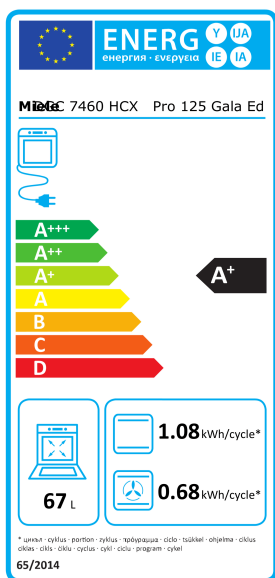

## DGC 7460 HCX Pro 125 Gala Edition Obsidiaanzwart mat - MIELE

€ 3399,-

more info on website

4002516720331

**DGC 7460 HCX Pro 125 Gala Edition  
Obsidiaanzwart mat**

12326570  
4002516720331  
MIELE - Stoomoven

## DGC 7460 HCX Pro 125 Gala Edition Obsidiaanzwart mat - MIELE

- Grote display met gewone tekst en sensorbediening: DirectSensor
- Van buiten knapperig, van binnen sappig: combi-koken
- Simpele bediening: waterreservoir achterbedieningspaneel
- Eenvoudige reiniging - HydroCleanen roestvrijstalen ovenruimte
- Toestel met wifi: Miele@home